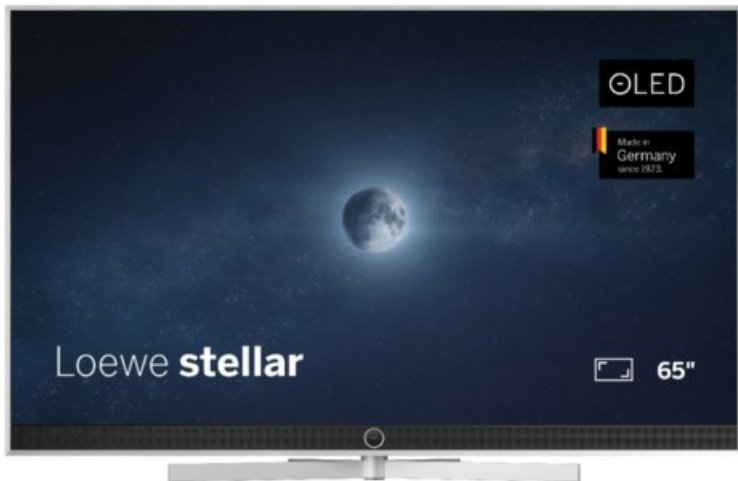

## Loewe stellar 65 dr+ (vi) | alu brushed/concrete

Artikelnummer 19217

### Produkt-Highlights

- Ultra HD Open Cell OLED Panel mit Master Black Polarizer
- Loewe dual channel dr+ mit Zweikanal-Chassis, Twin-Triple-Tuner und SSD mit Multi-View und Multi-Recording
- Volle Unterstützung von HDMI 2.1 und Ultra HD @ 144 Hz VRR für High-Speed-Gaming
- Dolby Vision IQ & HDR10+ Unterstützung
- Loewe os9 auf Basis von VIDAA OS mit großer Auswahl an smarten Streaming-Apps und VOD-Diensten wie Netflix, Amazon Prime Video, Apple TV, uvm.
- Netzwerkfunktionen wie Miracast und Apple AirPlay
- Leistungsstarke integrierte Soundbar für hervorragende Klangqualität
- Loewe magic.light und magic.motion
- Hochwertiges Design mit gebürstetem Aluminiumrahmen und Aluminium-Rückwand

### Bildeigenschaften

- Auflösung: Ultra HD (4K)
- Bildoptimierung: HDR 10+, Dolby Vision IQ

### Ausstattung & Technik

- Bildschirmdiagonale: 164 cm

- Bildschirmdiagonale: 65"

- max. Auflösung (Horizontal): 3840
- max. Auflösung (Vertikal): 2160
- Festplattenrekorder
- WLAN Ausstattung: WLAN integriert