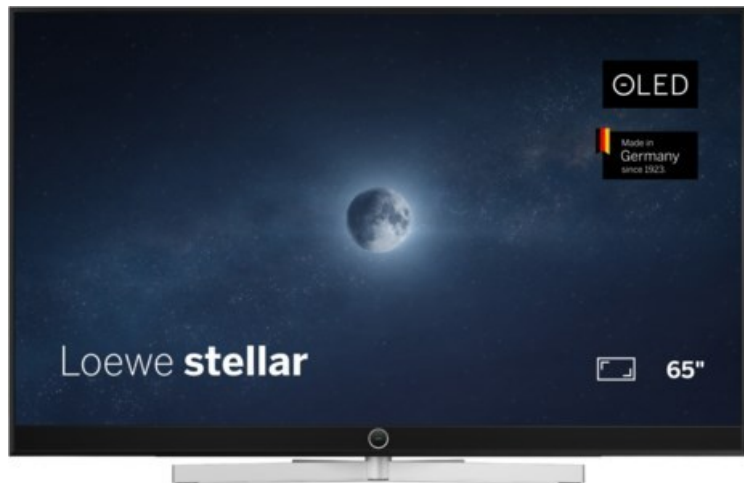

Radio-Fernseh Patrick Jung

Kompetent. Sympathisch. Nah.

Unsere persönliche Empfehlung für Sie:

Loewe stellar 65 dr+ (vi) | alu black/lava

Artikelnummer 19218

Produkt-Highlights

- Ultra HD Open Cell OLED Panel mit Master Black Polarizer
- Loewe dual channel dr+ mit Zweikanal-Chassis, Twin-Triple-Tuner und SSD mit Multi-View und Multi-Recording
- Volle Unterstützung von HDMI 2.1 und Ultra HD @ 144 Hz VRR für High-Speed-Gaming
- Dolby Vision IQ & HDR10+ Unterstützung
- Loewe os9 auf Basis von VIDAA OS mit großer Auswahl an smarten Streaming-Apps und VOD-Diensten wie Netflix, Amazon Prime Video, Apple TV, uvm.
- Netzwerkfunktionen wie Miracast und Apple AirPlay
- Leistungsstarke integrierte Soundbar für hervorragende Klangqualität
- Loewe magic.light und magic.motion
- Hochwertiges Design mit gebürstetem Aluminiumrahmen und Aluminium-Rückwand

Produkttyp

- Technologie: OLED

Energieeffizienz / Verbrauchswerte

- Energy Label Version: 2019/2013
- Energieeffizienzklasse: E
- Energieeffizienzspektrum: Spektrum [A bis G]
- Energieverbrauch (kWh/1.000h): 79 kWh/1000h
- Energieverbrauch (HDR-Wiedergabe) (kWh/1.000h): 85 kWh/1000h
- Energieeffizienzklasse (HDR-Wiedergabe): E

Bildeigenschaften

- Auflösung: Ultra HD (4K)
- Bildoptimierung: HDR 10+, Dolby Vision IQ

Ausstattung & Technik

- Bildschirmdiagonale: 164 cm

- Bildschirmdiagonale: 65"

- max. Auflösung (Horizontal): 3840
- max. Auflösung (Vertikal): 2160
- Festplattenrekorder
- WLAN Ausstattung: WLAN integriert