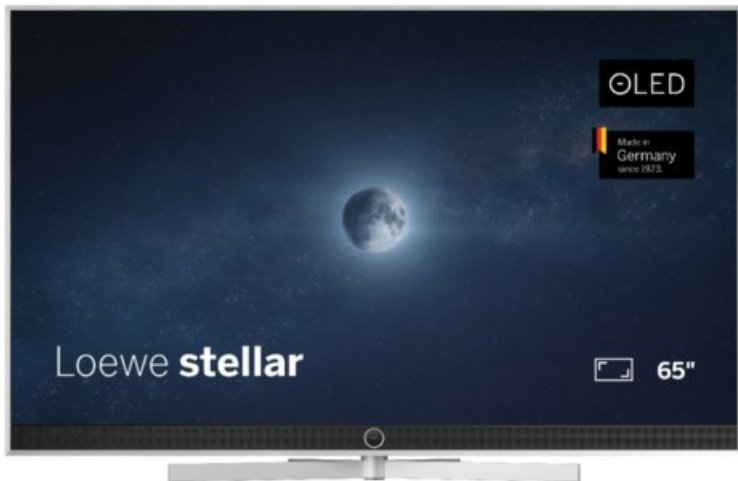

Radio-Fernseh Patrick Jung

Kompetent. Sympathisch. Nah.

Unsere persönliche Empfehlung für Sie:

Loewe stellar 65 dr+ (vi) | alu brushed/alu

Artikelnummer 19216

Produkt-Highlights

- Ultra HD Open Cell OLED Panel mit Master Black Polarizer
- Loewe dual channel dr+ mit Zweikanal-Chassis, Twin-Triple-Tuner und SSD mit Multi-View und Multi-Recording
- Volle Unterstützung von HDMI 2.1 und Ultra HD @ 144 Hz VRR für High-Speed-Gaming
- Dolby Vision IQ & HDR10+ Unterstützung
- Loewe os9 auf Basis von VIDAA OS mit großer Auswahl an smarten Streaming-Apps und VOD-Diensten wie Netflix, Amazon Prime Video, Apple TV, uvm.
- Netzwerkfunktionen wie Miracast und Apple AirPlay
- Leistungsstarke integrierte Soundbar für hervorragende Klangqualität
- Loewe magic.light und magic.motion
- Hochwertiges Design mit gebürstetem Aluminiumrahmen und Aluminium-Rückwand

Produkttyp

- Technologie: OLED

Energieeffizienz / Verbrauchswerte

- Energy Label Version: 2019/2013
- Energieeffizienzklasse: E
- Energieeffizienzspektrum: Spektrum [A bis G]
- Energieverbrauch (kWh/1.000h): 79 kWh/1000h
- Energieverbrauch (HDR-Wiedergabe) (kWh/1.000h): 85 kWh/1000h
- Energieeffizienzklasse (HDR-Wiedergabe): E

Bildeigenschaften

- Auflösung: Ultra HD (4K)
- Bildoptimierung: HDR 10+, Dolby Vision IQ

Ausstattung & Technik

- Bildschirmdiagonale: 164 cm

- Bildschirmdiagonale: 65"

- max. Auflösung (Horizontal): 3840
- max. Auflösung (Vertikal): 2160
- Festplattenrekorder
- WLAN Ausstattung: WLAN integriert