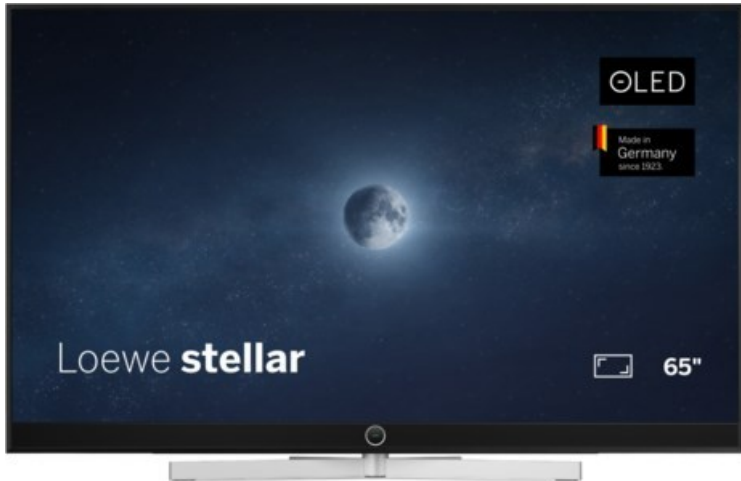

Radio-Fernseh Patrick Jung

Kompetent. Sympathisch. Nah.

Unsere persönliche Empfehlung für Sie:

Loewe stellar 65 dr+ (ti) | alu black/lava

Artikelnummer 18907

Produkt-Highlights

- Ultra HD OLED Panel mit MLA (Micro Lens Array) & META-Technologie
- Loewe dual channel dr+ mit SSD für Multi-View und Multi-Recording
- Flexible Anschlüsse mit HDMI 2.1 und 144 Hz VRR für schnelles Konsolen-Gaming
- HDR10+ Adaptive Unterstützung
- Super-schnelles und smartes Loewe os mit App-Store und Zugriff eine großen Vielfalt an Video-on-Demand-Diensten für jeden Markt, darunter z.B. Netflix, Disney+, Samsung TV Plus, HD+, Magenta TV und vieles mehr
- 360° Craft-Design mit gebürstetem Alu und cleveren Konstruktionsdetails
- Dezentes Loewe magic.light und Bodenstandfuß mit magic.motion
- Loewe stellar mini Fernbedienung mit Bluetooth und Sprachsteuerung, inklusive Alexa Skills und Bixby
- Miracast, Apple Airplay und Samsung SmartThings Unterstützung