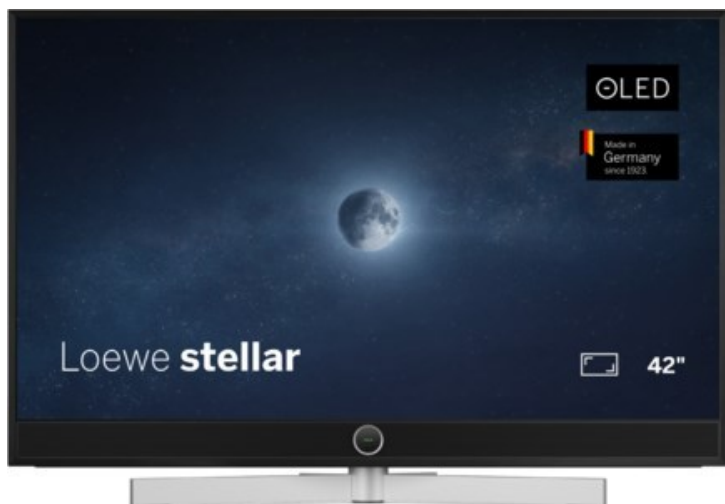

# Radio-Fernseh Patrick Jung

Kompetent. Sympathisch. Nah.

Unsere persönliche Empfehlung für Sie:

## Loewe stellar 42 dr+ (ti) | alu black/lava

Artikelnummer 18904

### Produkt-Highlights

- Ultra HD OLED Panel mit MLA (Micro Lens Array) & META-Technologie
- Loewe dual channel dr+ mit SSD für Multi-View und Multi-Recording
- Flexible Anschlüsse mit HDMI 2.1 und 144 Hz VRR für schnelles Konsolen-Gaming
- HDR10+ Adaptive Unterstützung
- Super-schnelles und smartes Loewe os mit App-Store und Zugriff eine großen Vielfalt an Video-on-Demand-Diensten für jeden Markt, darunter z.B. Netflix, Disney+, Samsung TV Plus, HD+, Magenta TV und vieles mehr
- 360° Craft-Design mit gebürstetem Alu und cleveren Konstruktionsdetails
- Dezentos Loewe magic.light und Bodenstandfuß mit magic.motion
- Loewe stellar mini Fernbedienung mit Bluetooth und Sprachsteuerung, inklusive Alexa Skills und Bixby
- Miracast, Apple Airplay und Samsung SmartThings Unterstützung