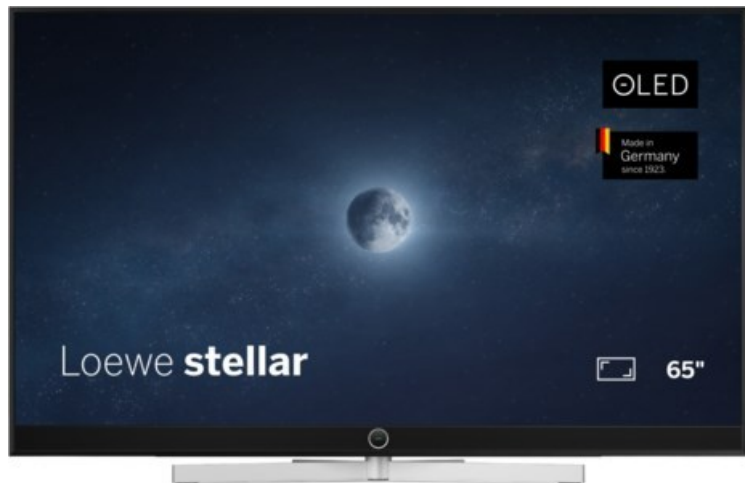

Radio-Fernseh Patrick Jung

Kompetent. Sympathisch. Nah.

Unsere persönliche Empfehlung für Sie:

Loewe stellar 65 dr+ (vi) | alu black/lava

Artikelnummer 19218

Produkt-Highlights

- Ultra HD Open Cell OLED Panel mit Master Black Polarizer
- Loewe dual channel dr+ mit Zweikanal-Chassis, Twin-Triple-Tuner und SSD mit Multi-View und Multi-Recording
- Volle Unterstützung von HDMI 2.1 und Ultra HD @ 144 Hz VRR für High-Speed-Gaming
- Dolby Vision IQ & HDR10+ Unterstützung
- Loewe os9 auf Basis von VIDAA OS mit großer Auswahl an smarten Streaming-Apps und VOD-Diensten wie Netflix, Amazon Prime Video, Apple TV, uvm.
- Netzwerkfunktionen wie Miracast und Apple AirPlay
- Leistungsstarke integrierte Soundbar für hervorragende Klangqualität
- Loewe magic.light und magic.motion
- Hochwertiges Design mit gebürstetem Aluminiumrahmen und Aluminium-Rückwand

Produkttyp

- Technologie: OLED

Energieeffizienz / Verbrauchswerte

- Energy Label Version: 2019/2013
- Energieeffizienzklasse: E
- Energieeffizienzspektrum: Spektrum [A bis G]
- Energieverbrauch (kWh/1.000h): 79 kWh/1000h
- Energieverbrauch (HDR-Wiedergabe) (kWh/1.000h): 85 kWh/1000h
- Energieeffizienzklasse (HDR-Wiedergabe): E

Bildeigenschaften

- Auflösung: Ultra HD (4K)
- Bildoptimierung: HDR 10+, Dolby Vision IQ

Ausstattung & Technik

- Bildschirmdiagonale: 164 cm

- Bildschirmdiagonale: 65"

- max. Auflösung (Horizontal): 3840
- max. Auflösung (Vertikal): 2160
- Festplattenrekorder
- WLAN Ausstattung: WLAN integriert