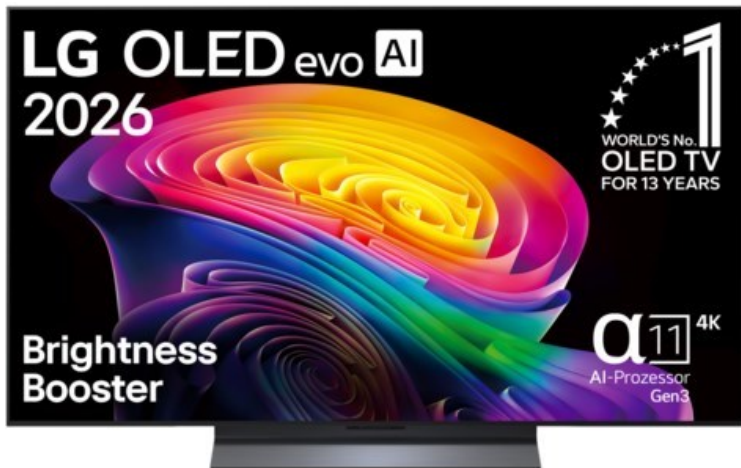

Radio-Fernseh Patrick Jung

Kompetent. Sympathisch. Nah.

Unsere persönliche Empfehlung für Sie:

LG OLED48C68LA

Artikelnummer 19551

Produkt-Highlights

- Brightness Booster für hellste Bilder voller Brillanz
- Reflektionsarmes 4K OLED evo AI TV-Display mit perfektem Schwarz und perfekten Farben für mehr Heimkinogefühl zuhause
- α11 Gen3 4K AI-Prozessor mit Dual AI Engine und zahlreichen AI-Funktionen für bestmögliche Bild- und Tonqualität
- Filmmaker Ambient Mode, Dolby Vision und Dolby Atmos für kinogleiches Entertainment
- Flüssiges Gaming mit bis zu 4K @ 165 Hz, Nvidia G-Sync und AMD FreeSync
- Unterstützt Dolby Atmos FlexConnect (DAFC) zur Anbindung von modularen, kabellosen Soundsystemen, wie die LG Sound Suite
- webOS 26 mit Upgrades für 4 Jahre und AI Magic Remote-Fernbedienung für komfortable Bedienung

Produkttyp

- Technologie: OLED

Energieeffizienz / Verbrauchswerte

- Energy Label Version: 2019/2013
- Energieeffizienzklasse: E
- Energieeffizienzspektrum: Spektrum [A bis G]
- Energieverbrauch (kWh/1.000h): 51 kWh/1000h
- Energieverbrauch (HDR-Wiedergabe) (kWh/1.000h): 78 kWh/1000h
- Energieeffizienzklasse (HDR-Wiedergabe): G

Bildeigenschaften

- Auflösung: Ultra HD (4K)
- Bildoptimierung: HDR, Dolby Vision

Ausstattung & Technik

- Bildschirmdiagonale: 121 cm
- Bildschirmdiagonale: 48"
- max. Auflösung (Horizontal): 3840

- max. Auflösung (Vertikal): 2160
- Bildfrequenz: 120 Hz
- WLAN Ausstattung: WLAN integriert