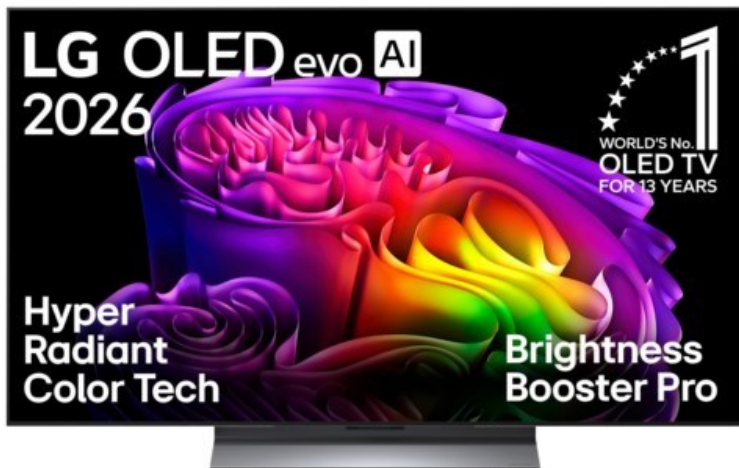

## LG OLED48G69LS

Artikelnummer 19559

### Produkt-Highlights

- Gallery Design mit Standfuß für eine elegante, zeitlose Optik in deinem Zuhause
- Hyper Radiant Color Tech mit Brightness Booster Pro für hellste Bilder voller Brillanz
- Reflektionsarmes 4K OLED evo AI TV-Display mit perfektem Schwarz und perfekten Farben für mehr Heimkinogefühl zuhause
- α11 Gen3 4K AI-Prozessor mit Dual AI Engine und zahlreichen AI-Funktionen für bestmögliche Bild- und Tonqualität
- Filmmaker Ambient Mode, Dolby Vision und Dolby Atmos für kinogleiches Entertainment
- Flüssiges Gaming mit bis zu 4K @ 165 Hz (97" Modell: 120 Hz), Nvidia G-Sync und AMD FreeSync
- Unterstützt Dolby Atmos FlexConnect (DAFC) zur Anbindung von modularen, kabellosen Soundsystemen, wie die LG Sound Suite
- webOS 26 mit Upgrades für 4 Jahre und AI Magic Remote-Fernbedienung für komfortable Bedienung

### Bildeigenschaften

- Auflösung: Ultra HD (4K)
- Bildoptimierung: HDR, Dolby Vision