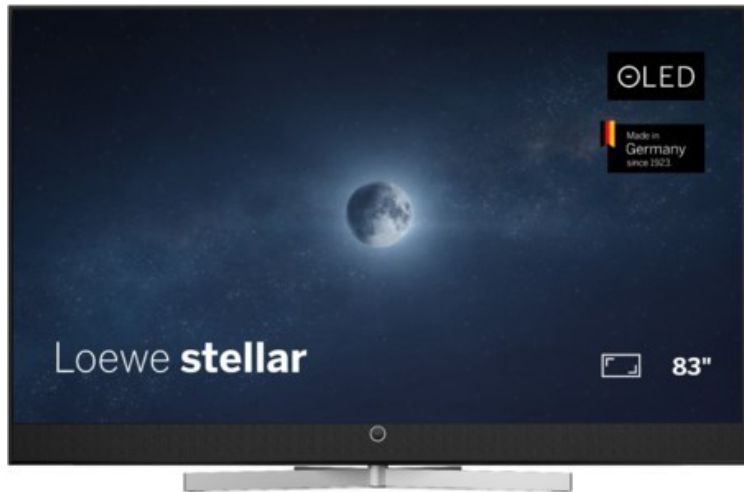

Radio-Fernseh Patrick Jung

Kompetent. Sympathisch. Nah.

Unsere persönliche Empfehlung für Sie:

Loewe stellar 83 dr+ (vi) | alu black/black

Artikelnummer 19323

Produkt-Highlights

- Ultra HD Open Cell OLED Panel mit Master Black Polarizer
- Loewe dual channel dr+ mit Zweikanal-Chassis, Twin-Triple-Tuner und 1 TB SSD mit Multi-View und Multi-Recording
- Volle Unterstützung von HDMI 2.1 und Ultra HD @ 144 Hz VRR für High-Speed-Gaming
- Dolby Vision IQ & HDR10+ Unterstützung
- Loewe os9 auf Basis von VIDAA OS mit großer Auswahl an smarten Streaming-Apps und VOD-Diensten wie Netflix, Amazon Prime Video, Apple TV, uvm.
- Netzwerkfunktionen wie Miracast und Apple AirPlay
- Leistungsstarke integrierte Front-Soundbar mit 300 Watt und Center-In sowie Cinch-Audioeingang
- Loewe magic.light und magic.motion
- Hochwertiges Design mit gebürstetem Aluminiumrahmen und Aluminium-Rückwand

Produkttyp

- Technologie: OLED

Energieeffizienz / Verbrauchswerte

- Energy Label Version: 2019/2013
- Energieeffizienzklasse: F
- Energieeffizienzspektrum: Spektrum [A bis G]
- Energieverbrauch (kWh/1.000h): 145 kWh/1000h
- Energieverbrauch (HDR-Wiedergabe) (kWh/1.000h): 155 kWh/1000h
- Energieeffizienzklasse (HDR-Wiedergabe): G

Bildeigenschaften

- Auflösung: Ultra HD (4K)
- Bildoptimierung: HDR 10+, Dolby Vision IQ

Ausstattung & Technik

- Bildschirmdiagonale: 210 cm

- Bildschirmdiagonale: 83"

- max. Auflösung (Horizontal): 3840
- max. Auflösung (Vertikal): 2160
- Festplattenrekorder
- WLAN Ausstattung: WLAN integriert