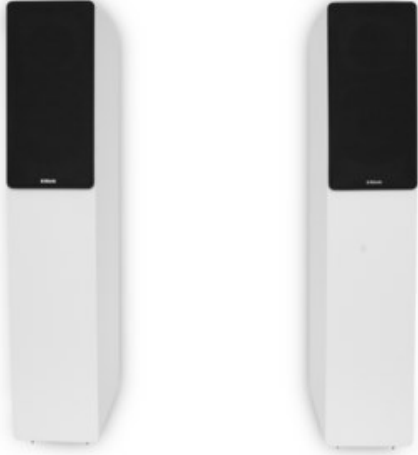

Radio-Fernseh Patrick Jung

Kompetent. Sympathisch. Nah.

Unsere persönliche Empfehlung für Sie:

Block SL-250 /Paar | weiss

Artikelnummer 17816

Produkt-Highlights

- System: 2 Wege Bassreflex
- Hochtöner: 1" Soft-Dome
- Basschassis: 6.5" Kevlarmembran
- Nennbelastung: 40 Watt, Impulsbelastung: 100 Watt
- Impedanz: 4 Ohm
- Frequenzgang: 30Hz - 20KHz
- Empfindlichkeit: -2.8 3V/1M: 88 dB
- Anschlüsse: professionelle Schraub- Steck-Terminals
- Abmessungen: Breite 20 cm / Höhe 100 cm / Tiefe 30 cm

Produkttyp

- Produkttyp: Stereo-Lautsprecher (passiv)
- Bauart: 2 Wege Lautsprecher-System

- Musik-Belastbarkeit: 100 W
- Nenn-Belastbarkeit: 40 W
- Frequenzgang Untergrenze: 30 Hz
- Frequenzgang Obergrenze: 20000 Hz

Gehäuseeigenschaften

- Bauform: Standlautsprecher
- Baßreflex-System
- Farbe: weiß

Ausstattung & Technik

- Sinusleistung Watt pro Kanal: 40 W
- Musikleistung Watt pro Kanal: 100 W

Händler-Kontaktdaten:

Radio-Fernseh Jung
Hauptstraße 37
55768 Hoppstädten-Weiersbach
06782 2571
radio-fernseh-jung@freenet.de
www.tp-radio-fernseh-jung.de