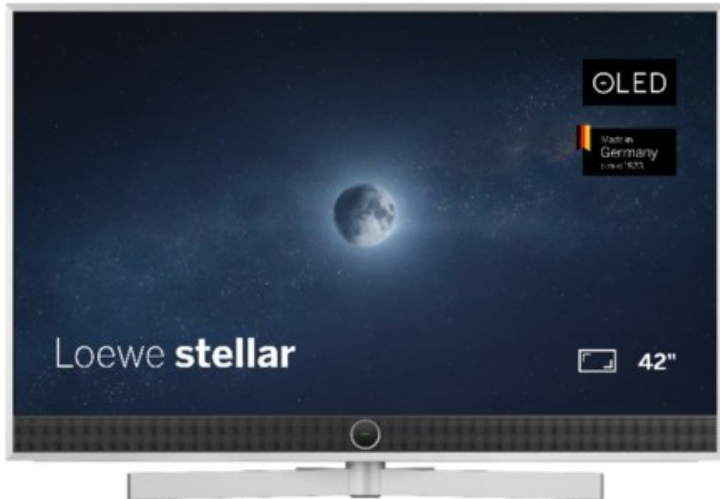

Radio-Fernseh Patrick Jung

Kompetent. Sympathisch. Nah.

Unsere persönliche Empfehlung für Sie:

Loewe stellar 42 dr+ (vi) | alu brushed/alu

Artikelnummer 19207

Produkt-Highlights

- Ultra HD Open Cell OLED Panel mit Master Black Polarizer
- Loewe dual channel dr+ mit Zweikanal-Chassis, Twin-Triple-Tuner und SSD mit Multi-View und Multi-Recording
- Volle Unterstützung von HDMI 2.1 und Ultra HD @ 144 Hz VRR für High-Speed-Gaming
- Dolby Vision IQ & HDR10+ Unterstützung
- Loewe os9 auf Basis von VIDAA OS mit großer Auswahl an smarten Streaming-Apps und VOD-Diensten wie Netflix, Amazon Prime Video, Apple TV, uvm.
- Netzwerkfunktionen wie Miracast und Apple AirPlay
- Leistungsstarke integrierte Soundbar für hervorragende Klangqualität
- Loewe magic.light und magic.motion
- Hochwertiges Design mit gebürstetem Aluminiumrahmen und Aluminium-Rückwand

Produkttyp

- Technologie: OLED

Energieeffizienz / Verbrauchswerte

- Energy Label Version: 2019/2013
- Energieeffizienzklasse: G
- Energieeffizienzspektrum: Spektrum [A bis G]
- Energieverbrauch (kWh/1.000h): 58 kWh/1000h
- Energieverbrauch (HDR-Wiedergabe) (kWh/1.000h): 58 kWh/1000h
- Energieeffizienzklasse (HDR-Wiedergabe): G

Bildeigenschaften

- Auflösung: Ultra HD (4K)
- Bildoptimierung: HDR 10+, Dolby Vision IQ

Ausstattung & Technik

- Bildschirmdiagonale: 106 cm

- Bildschirmdiagonale: 42"
- max. Auflösung (Horizontal): 3840
- max. Auflösung (Vertikal): 2160
- Festplattenrekorder
- WLAN Ausstattung: WLAN integriert