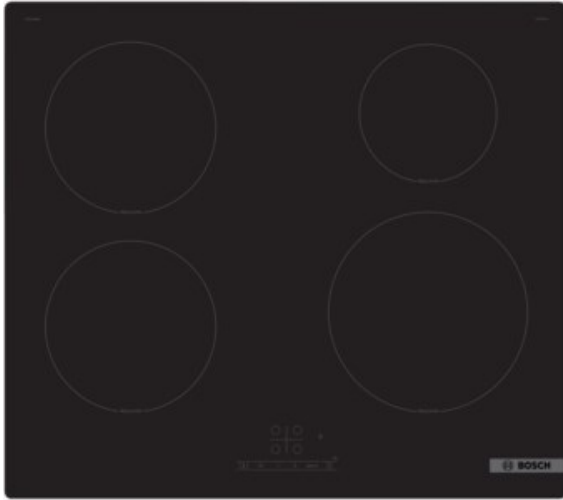

Elektro Sprenger

Kompetent. Sympathisch. Nah.

Unsere persönliche Empfehlung für Sie:

Bosch PIE61RBB5E | schwarz

Artikelnummer 19657

Produkt-Highlights

- **Touch Select:** Auswahl der gewünschten Kochzone und einfaches Einstellen der benötigten Leistungsstufe
- **Power Boost:** bis zu 35 % schnelleres Aufheizen verglichen mit der höchsten Leistungsstufe
- **Quick Start:** sofort starten und die gewünschte Kochstufe wählen
- **Re Start:** Sollte einmal etwas überkochen, schaltet sich das Kochfeld automatisch aus und speichert die zuletzt gewählte Einstellung
- **Timer mit Abschaltfunktion:** schaltet die gewählte Kochzone nach der gewünschten Zeit ab

Produkttyp

- Produkttyp: Autark-Induktionsfeld

Ausstattung & Technik

- Turbo-Stufe
- Restwärmeanzeige:
Restwärmeanzeige für jede Kochzone
- Anschlusswert: 7,40 kW

Bedienung

- Countdown-Timer/Kurzzeit-Wecker
- Haupt-Betriebsschalter
- Kindersicherung

Gehäuseeigenschaften

- rahmenlose Kochfläche
- Breite: 59,20 cm

- Höhe: 5,10 cm
- Tiefe: 52,20 cm
- Gewicht: 12,20 kg
- Farbe: schwarz

Händler-Kontaktdaten:

Elektro Sprenger
Eisenberger Str. 25
67280 Ebertsheim
06359 85061
info@sprenger-elektro.de
www.iq-sprenger-elektro.de