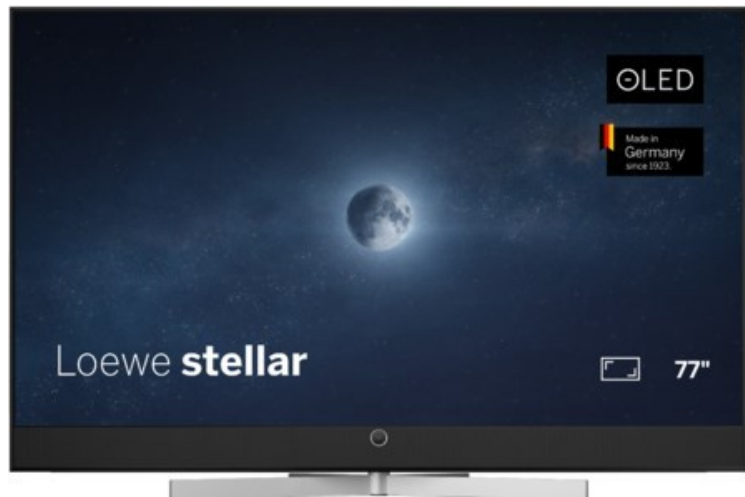

## Loewe stellar 77 dr+ (ti) | alu black/black

Artikelnummer 19320

### Produkt-Highlights

- Ultra HD Open Cell OLED Panel mit Master Black Polarizer
- Loewe dual channel dr+ mit Zweikanal-Chassis, Twin-Triple-Tuner und 1 TB SSD mit Multi-View und Multi-Recording
- Volle Unterstützung von HDMI 2.1 und Ultra HD @ 144 Hz VRR für High-Speed-Gaming
- HDR10+ Adaptive Unterstützung
- Große Auswahl an smarten Streaming-Apps und VOD-Diensten mit Tizen OS
- Leistungsstarke integrierte Soundbar mit 300 Watt und Center-In für hervorragende Klangqualität
- Integrierte ultraflache Wandhalterung, optionaler motorisierter Tisch- oder Bodenstandfuß
- Loewe stellar mini Fernbedienung mit Bluetooth und Sprachsteuerung über Bixby
- Eindrucksvolles Design mit massiven Materialien, Loewe magic.light und magic.motion

### Bildeigenschaften

- Auflösung: Ultra HD (4K)
- Bildoptimierung: HDR 10+ Adaptive

### Ausstattung & Technik

- Bildschirmdiagonale: 195 cm
- Bildschirmdiagonale: 77"
- max. Auflösung (Horizontal): 3840
- max. Auflösung (Vertikal): 2160
- Festplattenrekorder
- WLAN Ausstattung: WLAN integriert