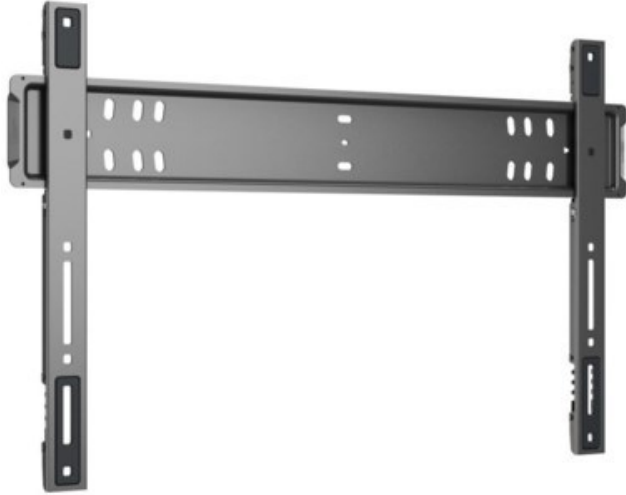

Vogels TVM 5705 TV-Wandhalterung (40-110") | schwarz

Artikelnummer 19425

Produkt-Highlights

- Hängen Sie Ihren Fernseher mit vollem Vertrauen auf – dank des GuidanceSystem™
- Nur 1,3 cm von der Wand entfernt – unsere dünnste Wandhalterung
- Entwickelt für große Premium-TVs
- Super sicher – Ihr Fernseher ist fest verankert
- Ideal für Holzständer – Dank doppelter Bohrlochreihe