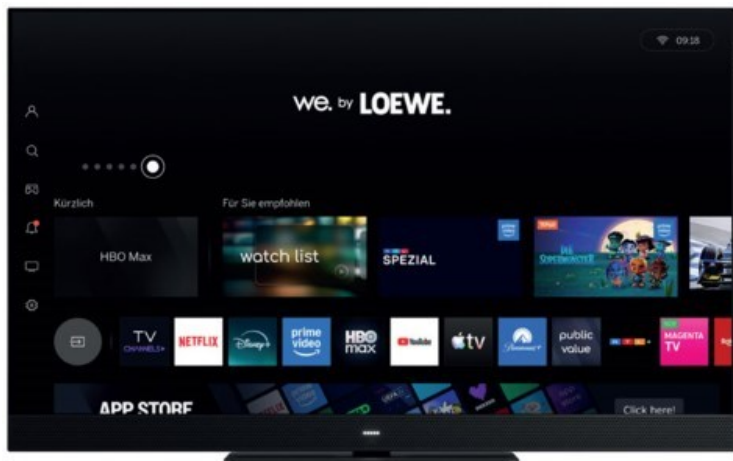

A1 Multimedia GmbH

Kompetent. Sympathisch. Nah.

Unsere persönliche Empfehlung für Sie:

We.by LOEWE. We. SEE 43 dc | coal black

Artikelnummer 19594

Produkt-Highlights

- Loewe-exklusives FALD Direct LED 4K Ultra HD LCD Panel mit HDR10+ und Dolby Vision IQ für höchste Qualität, Auflösung und Performance.
- Loewe Chassis SL832 mit Zweikanal und doppeltem Dreifach-Tuner für USB-Multi-Recording und Timeshift
- Flexible Anschlüsse mit HDMI 2.1, eARC für Heimkino und 120 Hz UHD VRR für Office und Gaming.
- Super-schnelles und smartes Loewe OS9 mit Apple AirPlay, Matter, Cloud-Gaming, Art-Mode und mehr.
- Beeindruckende 60 Watt Soundbar mit Dolby Atmos und bester Sprachverständlichkeit.
- Elegantes Design mit Alu-Rahmen und massivem Tischfuß
- Individuelle Aufstell- und Sound-Lösungen (optional).

Bildeigenschaften

- Auflösung: Ultra HD (4K)
- Hintergrundbeleuchtung: LED
- Bildoptimierung: HDR 10+, Dolby Vision IQ

Ausstattung & Technik

- Bildschirmdiagonale: 108 cm
- Bildschirmdiagonale: 43"
- max. Auflösung (Horizontal): 3840
- max. Auflösung (Vertikal): 2160
- Bildfrequenz: 120 Hz
- WLAN Ausstattung: WLAN integriert