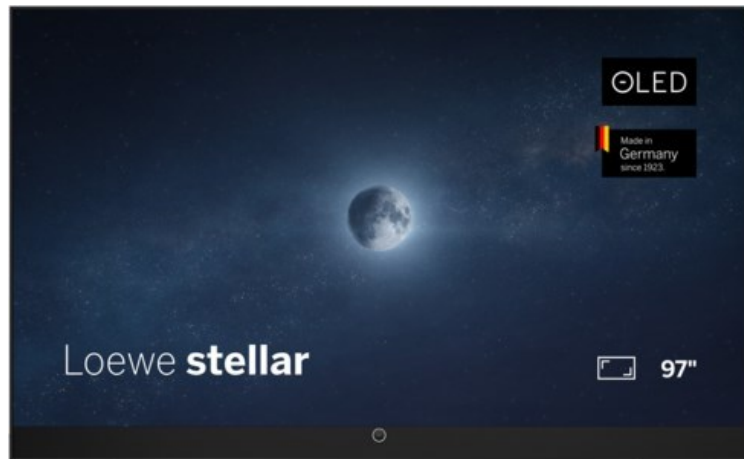

## Loewe stellar 97 dr+ (ti) | alu black/black

Artikelnummer 19438

### Produkt-Highlights

- Ultra HD Open Cell OLED Panel mit Master Black Polarizer
- Loewe dual channel dr+ mit Zweikanal-Chassis, Twin-Triple-Tuner und 1 TB SSD mit Multi-View und Multi-Recording
- Volle Unterstützung von 4x HDMI 2.1 und Ultra HD @ 144 Hz VRR für High-Speed-Gaming
- HDR10+ Adaptive Unterstützung
- Große Auswahl an smarten Streaming-Apps und VOD-Diensten mit Tizen OS
- Leistungsstarke integrierte Soundbar mit 300 Watt und Center-In für hervorragende Klangqualität
- Integrierte ultraflache Wandhalterung, optionaler motorisierter Tisch- oder Bodenstandfuß
- Loewe stellar mini Fernbedienung mit Bluetooth und Sprachsteuerung über Bixby
- Eindrucksvolles Design mit massiven Materialien, Loewe magic.light und magic.motion