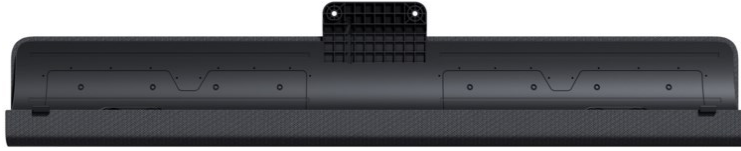

Loewe klang bar i | basalt grey

Artikelnummer 18095

Produkt-Highlights

- Musikleistung (W) 80
- Max. Frequenz (Hz) 20000
- Min. Frequenz (Hz) 65
- Für Loewe bild i 48, 55 und 65 Zoll

Händler-Kontaktdaten: