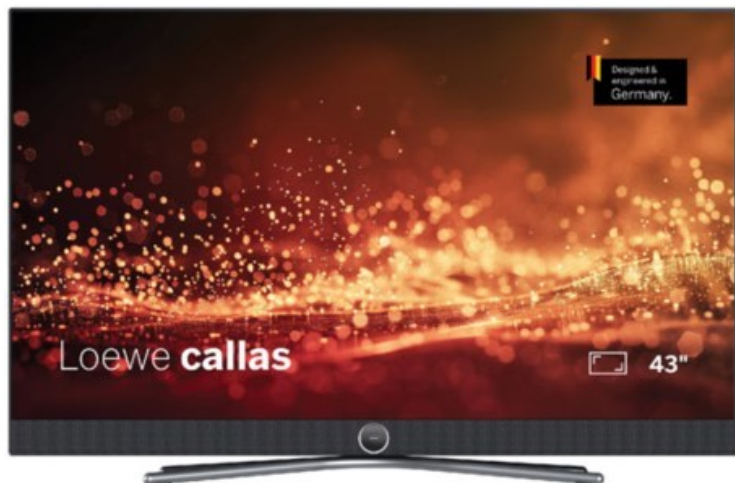

## Loewe callas 43 | basaltgrau

Artikelnummer 18777

### Produkt-Highlights

- Ultra HD-Auflösung mit HDR10 und Dolby Vision
- Flexible USB-Aufnahme mit Timeshift und EPG-Programmierung
- Super-schnelles Loewe os mit komfortabler Loewe remote
- Smart Entertainment mit komfortablem Streaming
- Integrierte nach vorne gerichtete Soundbar für beste Sprachverständlichkeit
- Übertreffendes Klangerlebnis mit Dolby Atmos
- Unterstützung von Alexa Skills, Miracast, Apple AirPlay und DTS Play-Fi
- Ausgefeiltes 360° Design mit drehbarem Tischfuß in Chrom
- Modulare Aufstellösungen für Tisch, Boden oder Wand für jede Wohnsituation

### Bildeigenschaften

- Auflösung: Ultra HD (4K)
- Hintergrundbeleuchtung: Edge-LED
- Bildoptimierung: HDR, Dolby Vision

### Ausstattung & Technik

- Bildschirmdiagonale: 108 cm
- Bildschirmdiagonale: 43"
- max. Auflösung (Horizontal): 3840
- max. Auflösung (Vertikal): 2160
- WLAN Ausstattung: WLAN integriert