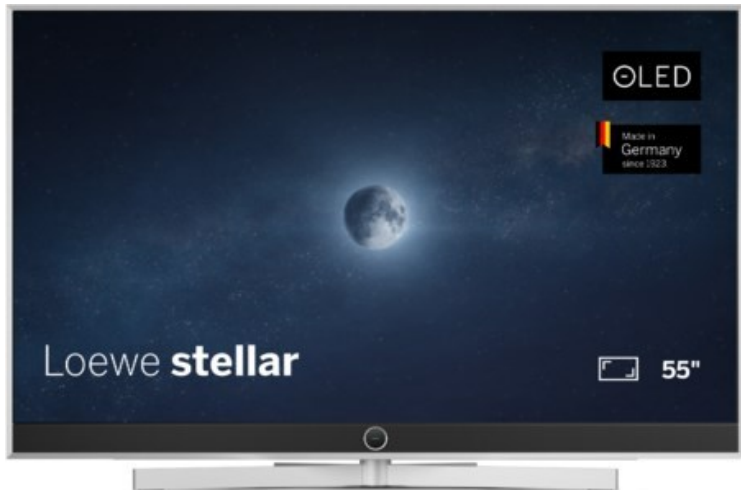

Loewe stellar 55 dr+ (vi) | alu brushed/concrete

Artikelnummer 19213

Produkt-Highlights

- Ultra HD Open Cell OLED Panel mit Master Black Polarizer
- Loewe dual channel dr+ mit Zweikanal-Chassis, Twin-Triple-Tuner und SSD mit Multi-View und Multi-Recording
- Volle Unterstützung von HDMI 2.1 und Ultra HD @ 144 Hz VRR für High-Speed-Gaming
- Dolby Vision IQ & HDR10+ Unterstützung
- Loewe os9 auf Basis von VIDAA OS mit großer Auswahl an smarten Streaming-Apps und VOD-Diensten wie Netflix, Amazon Prime Video, Apple TV, uvm.
- Netzwerkfunktionen wie Miracast und Apple AirPlay
- Leistungsstarke integrierte Soundbar für hervorragende Klangqualität
- Loewe magic.light und magic.motion
- Hochwertiges Design mit gebürstetem Aluminiumrahmen und Aluminium-Rückwand

Produkttyp

- Technologie: OLED

Energieeffizienz / Verbrauchswerte

- Energy Label Version: 2019/2013
- Energieeffizienzklasse: F
- Energieeffizienzspektrum: Spektrum [A bis G]
- Energieverbrauch (kWh/1.000h): 68 kWh/1000h
- Energieverbrauch (HDR-Wiedergabe) (kWh/1.000h): 75 kWh/1000h
- Energieeffizienzklasse (HDR-Wiedergabe): F

Bildeigenschaften

- Auflösung: Ultra HD (4K)
- Bildoptimierung: HDR 10+, Dolby Vision IQ

Ausstattung & Technik

- Bildschirmdiagonale: 139 cm

- Bildschirmdiagonale: 55"

- max. Auflösung (Horizontal): 3840
- max. Auflösung (Vertikal): 2160
- Festplattenrekorder
- WLAN Ausstattung: WLAN integriert