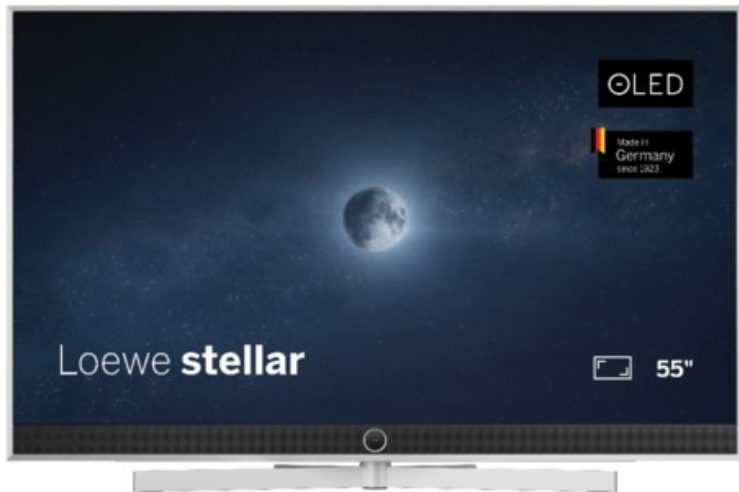

Loewe stellar 55 dr+ (vi) | alu brushed/alu

Artikelnummer 19214

Produkt-Highlights

- Ultra HD Open Cell OLED Panel mit Master Black Polarizer
- Loewe dual channel dr+ mit Zweikanal-Chassis, Twin-Triple-Tuner und SSD mit Multi-View und Multi-Recording
- Volle Unterstützung von HDMI 2.1 und Ultra HD @ 144 Hz VRR für High-Speed-Gaming
- Dolby Vision IQ & HDR10+ Unterstützung
- Loewe os9 auf Basis von VIDAA OS mit großer Auswahl an smarten Streaming-Apps und VOD-Diensten wie Netflix, Amazon Prime Video, Apple TV, uvm.
- Netzwerkfunktionen wie Miracast und Apple AirPlay
- Leistungsstarke integrierte Soundbar für hervorragende Klangqualität
- Loewe magic.light und magic.motion
- Hochwertiges Design mit gebürstetem Aluminiumrahmen und Aluminium-Rückwand

Produkttyp

- Technologie: OLED

Energieeffizienz / Verbrauchswerte

- Energy Label Version: 2019/2013
- Energieeffizienzklasse: F
- Energieeffizienzspektrum: Spektrum [A bis G]
- Energieverbrauch (kWh/1.000h): 68 kWh/1000h
- Energieverbrauch (HDR-Wiedergabe) (kWh/1.000h): 75 kWh/1000h
- Energieeffizienzklasse (HDR-Wiedergabe): F

Bildeigenschaften

- Auflösung: Ultra HD (4K)
- Bildoptimierung: HDR 10+, Dolby Vision IQ

Ausstattung & Technik

- Bildschirmdiagonale: 139 cm

- Bildschirmdiagonale: 55"

- max. Auflösung (Horizontal): 3840
- max. Auflösung (Vertikal): 2160
- Festplattenrekorder
- WLAN Ausstattung: WLAN integriert