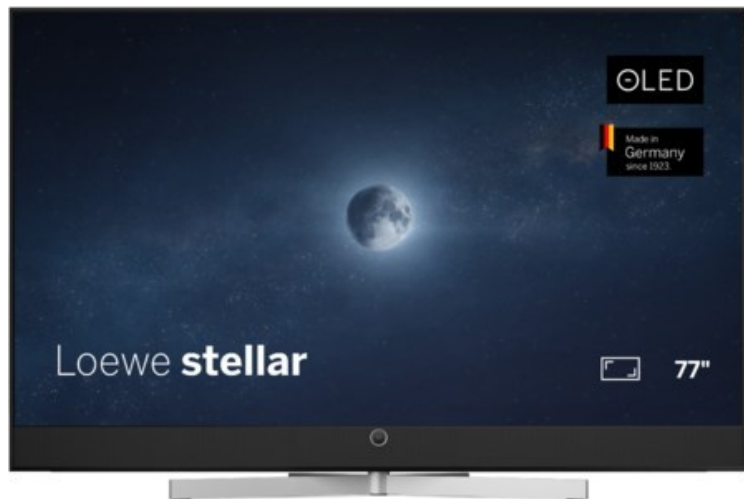

Loewe stellar 77 dr+ (vi) | alu black/black

Artikelnummer 19321

Produkt-Highlights

- Ultra HD Open Cell OLED Panel mit Master Black Polarizer
- Loewe dual channel dr+ mit Zweikanal-Chassis, Twin-Triple-Tuner und 1 TB SSD mit Multi-View und Multi-Recording
- Volle Unterstützung von HDMI 2.1 und Ultra HD @ 144 Hz VRR für High-Speed-Gaming
- Dolby Vision IQ & HDR10+ Unterstützung
- Loewe os9 auf Basis von VIDAA OS mit großer Auswahl an smarten Streaming-Apps und VOD-Diensten wie Netflix, Amazon Prime Video, Apple TV, uvm.
- Netzwerkfunktionen wie Miracast und Apple AirPlay
- Leistungsstarke integrierte Front-Soundbar mit 300 Watt und Center-In sowie Cinch-Audioeingang
- Loewe magic.light und magic.motion
- Hochwertiges Design mit gebürstetem Aluminiumrahmen und Aluminium-Rückwand

Produkttyp

- Technologie: OLED

Energieeffizienz / Verbrauchswerte

- Energy Label Version: 2019/2013
- Energieeffizienzklasse: G
- Energieeffizienzspektrum: Spektrum [A bis G]
- Energieverbrauch (kWh/1.000h): 143 kWh/1000h
- Energieverbrauch (HDR-Wiedergabe) (kWh/1.000h): 150 kWh/1000h
- Energieeffizienzklasse (HDR-Wiedergabe): G

Bildeigenschaften

- Auflösung: Ultra HD (4K)
- Bildoptimierung: HDR 10+, Dolby Vision IQ

Ausstattung & Technik

- Bildschirmdiagonale: 195 cm

- Bildschirmdiagonale: 77"

- max. Auflösung (Horizontal): 3840
- max. Auflösung (Vertikal): 2160
- Festplattenrekorder
- WLAN Ausstattung: WLAN integriert