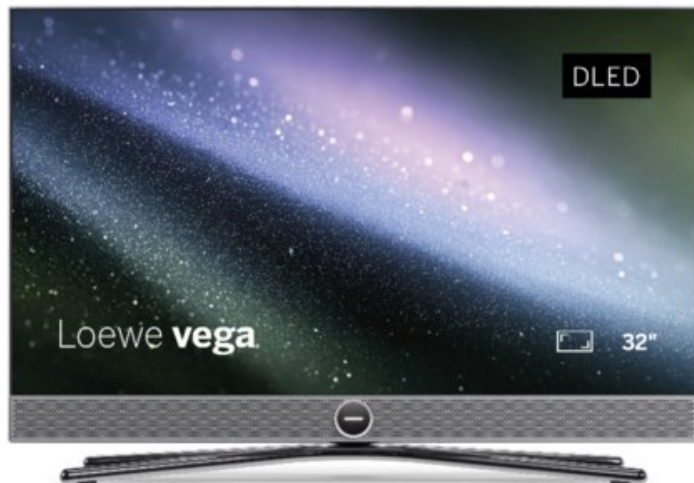

Loewe vega 32 | alu brushed/black

Artikelnummer 19434

Produkt-Highlights

- Ultra HD Panel mit Full-Array Direct-LED Backlight, HDR und Dolby Vision IQ
- Zweikanal-Chassis für flexibles USB-Multi-Recording und Timeshift
- Elegantes Design mit gebürstetem Aluminium-Rahmen und drehbaren Metall-Tischfuß in Chrome-Finish
- Integrierte 60 Watt Front-Soundbar mit Dolby Atmos für beste Sprachverständlichkeit
- Super-schnelles und smartes Loewe os9 auf Basis von Vidaa U9 mit Unterstützung von Alexa Skills, Miracast, Apple AirPlay und Matter
- Flexible Anschlüsse mit HDMI 2.1, eARC und 120 Hz UHD VRR
- Modulare Aufstellösungen für Tisch, Boden oder Wand für jede Wohnsituation (optional)

Bildeigenschaften

- Auflösung: Ultra HD (4K)
- Hintergrundbeleuchtung: Full-LED
- Bildoptimierung: HDR 10+, Dolby Vision IQ

Ausstattung & Technik

- Bildschirmdiagonale: 80 cm
- Bildschirmdiagonale: 32"
- max. Auflösung (Horizontal): 3840
- max. Auflösung (Vertikal): 2160
- WLAN Ausstattung: WLAN integriert