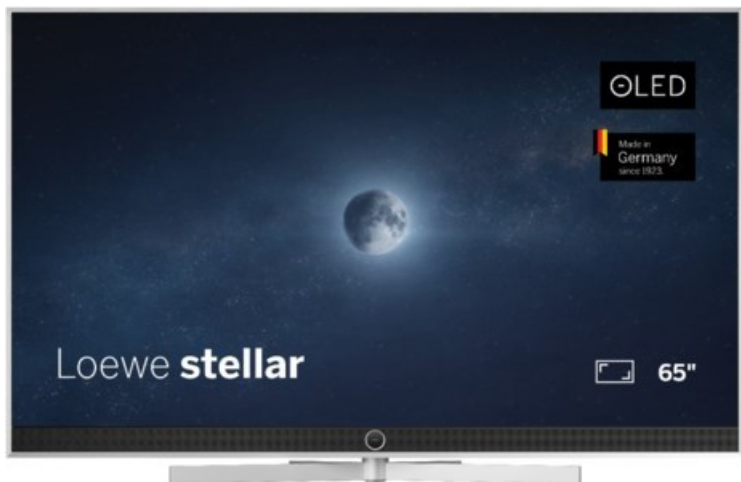

## Loewe stellar 65 dr+ (ti) | alu brushed/concrete

Artikelnummer 18566

### Produkt-Highlights

- Ultra HD OLED Panel mit MLA (Micro Lens Array) & META-Technologie
- Loewe dual channel dr+ mit SSD für Multi-View und Multi-Recording
- Flexible Anschlüsse mit HDMI 2.1 und 144 Hz VRR für schnelles Konsolen-Gaming
- HDR10+ Adaptive Unterstützung
- Super-schnelles und smartes Loewe os mit App-Store und Zugriff eine großen Vielfalt an Video-on-Demand-Diensten für jeden Markt, darunter z.B. Netflix, Disney+, Samsung TV Plus, HD+, Magenta TV und vieles mehr
- 360° Craft-Design mit gebürstetem Alu, echtem Beton und cleveren Konstruktionsdetails
- Dezentres Loewe magic.light und Bodenstandfuß mit magic.motion
- Loewe stellar mini Fernbedienung mit Bluetooth und Sprachsteuerung, inklusive Alexa Skills und Bixby
- Miracast, Apple Airplay und Samsung SmartThings Unterstützung

### Bildeigenschaften

- Auflösung: Ultra HD (4K)
- Bildoptimierung: HDR 10+ Adaptive, Dolby Vision

### Ausstattung & Technik

- Bildschirmdiagonale: 164 cm
- Bildschirmdiagonale: 65"
- max. Auflösung (Horizontal): 3840
- max. Auflösung (Vertikal): 2160
- Festplattenrekorder
- WLAN Ausstattung: WLAN integriert