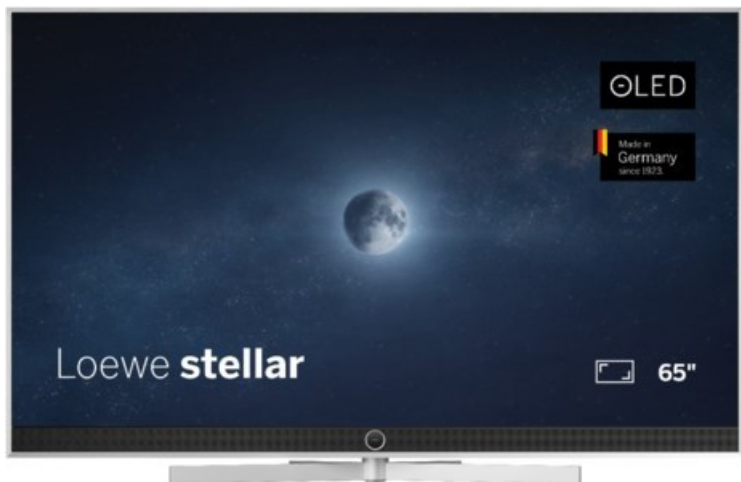

Loewe stellar 65 dr+ (ti) | alu brushed/alu

Artikelnummer 18834

Produkt-Highlights

- Ultra HD OLED Panel mit MLA (Micro Lens Array) & META-Technologie
- Loewe dual channel dr+ mit SSD für Multi-View und Multi-Recording
- Flexible Anschlüsse mit HDMI 2.1 und 144 Hz VRR für schnelles Konsolen-Gaming
- HDR10+ Adaptive Unterstützung
- Super-schnelles und smartes Loewe os mit App-Store und Zugriff eine großen Vielfalt an Video-on-Demand-Diensten für jeden Markt, darunter z.B. Netflix, Disney+, Samsung TV Plus, HD+, Magenta TV und vieles mehr
- 360° Craft-Design mit gebürstetem Alu und cleveren Konstruktionsdetails
- Dezentos Loewe magic.light und Bodenstandfuß mit magic.motion
- Loewe stellar mini Fernbedienung mit Bluetooth und Sprachsteuerung, inklusive Alexa Skills und Bixby
- Miracast, Apple Airplay und Samsung SmartThings Unterstützung

Produkttyp

- Technologie: OLED

Energieeffizienz / Verbrauchswerte

- Energy Label Version: 2019/2013
- Energieeffizienzklasse: E
- Energieeffizienzspektrum: Spektrum [A bis G]
- Energieverbrauch (kWh/1.000h): 77 kWh/1000h
- Energieverbrauch (HDR-Wiedergabe) (kWh/1.000h): 92 kWh/1000h
- Energieeffizienzklasse (HDR-Wiedergabe): F

Bildeigenschaften

- Auflösung: Ultra HD (4K)
- Bildoptimierung: HDR 10+ Adaptive, Dolby Vision

Ausstattung & Technik

- Bildschirmdiagonale: 164 cm
- Bildschirmdiagonale: 65"
- max. Auflösung (Horizontal): 3840
- max. Auflösung (Vertikal): 2160
- Festplattenrekorder
- WLAN Ausstattung: WLAN integriert