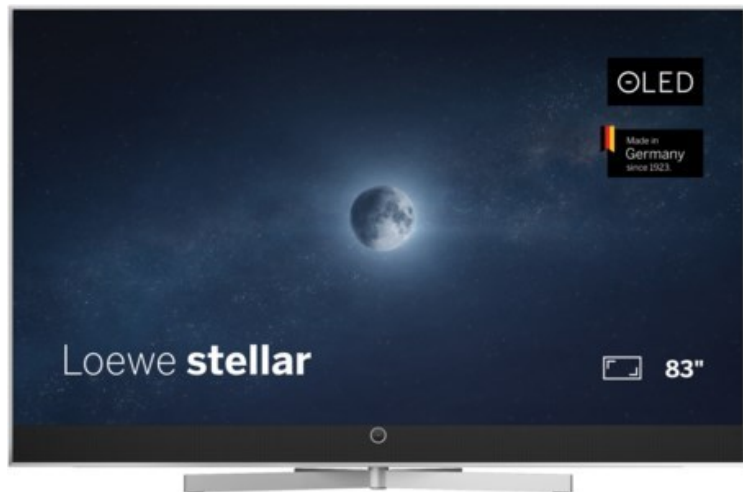

Loewe stellar 83 dr+ (vi) | alu brushed/alu

Artikelnummer 19220

Produkt-Highlights

- Ultra HD Open Cell OLED Panel mit Master Black Polarizer
- Loewe dual channel dr+ mit Zweikanal-Chassis, Twin-Triple-Tuner und 1 TB SSD mit Multi-View und Multi-Recording
- Volle Unterstützung von HDMI 2.1 und Ultra HD @ 144 Hz VRR für High-Speed-Gaming
- Dolby Vision IQ & HDR10+ Unterstützung
- Loewe os9 auf Basis von VIDAA OS mit großer Auswahl an smarten Streaming-Apps und VOD-Diensten wie Netflix, Amazon Prime Video, Apple TV, uvm.
- Netzwerkfunktionen wie Miracast und Apple AirPlay
- Leistungsstarke integrierte Front-Soundbar mit 300 Watt und Center-In sowie Cinch-Audioeingang
- Loewe magic.light und magic.motion
- Hochwertiges Design mit gebürstetem Aluminiumrahmen und Aluminium-Rückwand

Produkttyp

- Technologie: OLED

Energieeffizienz / Verbrauchswerte

- Energy Label Version: 2019/2013
- Energieeffizienzklasse: F
- Energieeffizienzspektrum: Spektrum [A bis G]
- Energieverbrauch (kWh/1.000h): 145 kWh/1000h
- Energieverbrauch (HDR-Wiedergabe) (kWh/1.000h): 155 kWh/1000h
- Energieeffizienzklasse (HDR-Wiedergabe): G

Bildeigenschaften

- Auflösung: Ultra HD (4K)
- Bildoptimierung: HDR 10+, Dolby Vision IQ

Ausstattung & Technik

- Bildschirmdiagonale: 210 cm

- Bildschirmdiagonale: 83"

- max. Auflösung (Horizontal): 3840
- max. Auflösung (Vertikal): 2160
- Festplattenrekorder
- WLAN Ausstattung: WLAN integriert