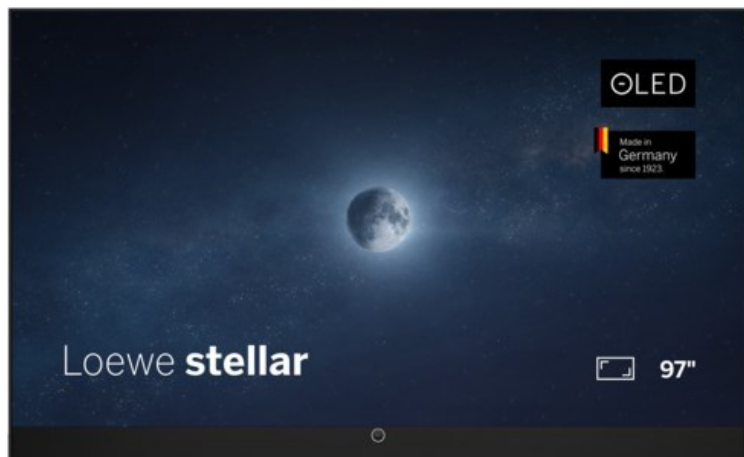

Loewe stellar 97 dr+ (vi) | alu black/black

Artikelnummer 19436

Produkt-Highlights

- Ultra HD Open Cell OLED Panel mit Master Black Polarizer
- Loewe dual channel dr+ mit Zweikanal-Chassis, Twin-Triple-Tuner und 1 TB SSD mit Multi-View und Multi-Recording
- Volle Unterstützung von HDMI 2.1 und Ultra HD @ 144 Hz VRR für High-Speed-Gaming
- Dolby Vision IQ & HDR10+ Unterstützung
- Loewe os9 auf Basis von VIDAA OS mit großer Auswahl an smarten Streaming-Apps und VOD-Diensten wie Netflix, Amazon Prime Video, Apple TV, uvm.
- Netzwerkfunktionen wie Miracast und Apple AirPlay
- Leistungsstarke integrierte Front-Soundbar mit 300 Watt und Center-In sowie Cinch-Audioeingang
- Loewe magic.light und magic.motion
- Hochwertiges Design mit gebürstetem Aluminiumrahmen und Aluminium-Rückwand

Produkttyp

- Technologie: OLED

Energieeffizienz / Verbrauchswerte

- Energy Label Version: 2019/2013
- Energieeffizienzklasse: G
- Energieeffizienzspektrum: Spektrum [A bis G]
- Energieverbrauch (kWh/1.000h): 190 kWh/1000h
- Energieverbrauch (HDR-Wiedergabe) (kWh/1.000h): 170 kWh/1000h
- Energieeffizienzklasse (HDR-Wiedergabe): G

Bildeigenschaften

- Auflösung: Ultra HD (4K)
- Bildoptimierung: HDR 10+, Dolby Vision IQ

Ausstattung & Technik

- Bildschirmdiagonale: 245 cm
- Bildschirmdiagonale: 97"
- max. Auflösung (Horizontal): 3840
- max. Auflösung (Vertikal): 2160
- Festplattenrekorder
- WLAN Ausstattung: WLAN integriert