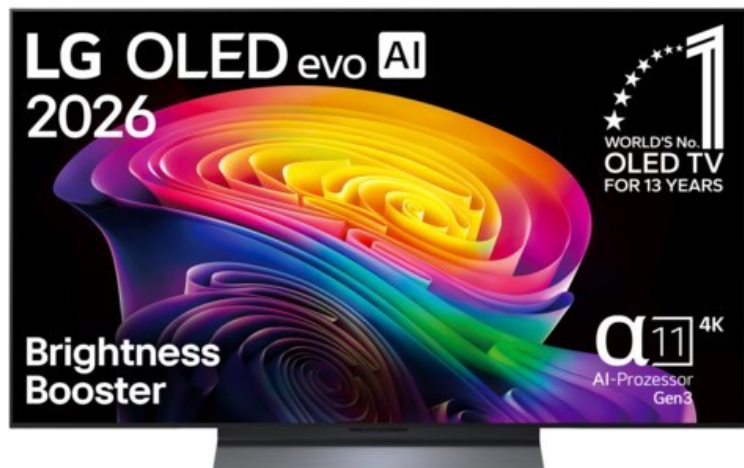

A1 Multimedia GmbH

Kompetent. Sympathisch. Nah.

Unsere persönliche Empfehlung für Sie:

LG OLED48C68LA

Artikelnummer 19551

Produkt-Highlights

- Brightness Booster für hellste Bilder voller Brillanz
- Reflektionsarmes 4K OLED evo AI TV-Display mit perfektem Schwarz und perfekten Farben für mehr Heimkinogefühl zuhause
- α11 Gen3 4K AI-Prozessor mit Dual AI Engine und zahlreichen AI-Funktionen für bestmögliche Bild- und Tonqualität
- Filmmaker Ambient Mode, Dolby Vision und Dolby Atmos für kinogleiches Entertainment
- Flüssiges Gaming mit bis zu 4K @ 165 Hz, Nvidia G-Sync und AMD FreeSync
- Unterstützt Dolby Atmos FlexConnect (DAFC) zur Anbindung von modularen, kabellosen Soundsystemen, wie die LG Sound Suite
- webOS 26 mit Upgrades für 4 Jahre und AI Magic Remote-Fernbedienung für komfortable Bedienung

Produkttyp

- Technologie: OLED

Energieeffizienz / Verbrauchswerte

- Energy Label Version: 2019/2013
- Energieeffizienzklasse: E
- Energieeffizienzspektrum: Spektrum [A bis G]
- Energieverbrauch (kWh/1.000h): 51 kWh/1000h
- Energieverbrauch (HDR-Wiedergabe) (kWh/1.000h): 78 kWh/1000h
- Energieeffizienzklasse (HDR-Wiedergabe): G

Bildeigenschaften

- Auflösung: Ultra HD (4K)
- Bildoptimierung: HDR, Dolby Vision

Ausstattung & Technik

- Bildschirmdiagonale: 121 cm
- Bildschirmdiagonale: 48"
- max. Auflösung (Horizontal): 3840

- max. Auflösung (Vertikal): 2160
- Bildfrequenz: 120 Hz
- WLAN Ausstattung: WLAN integriert