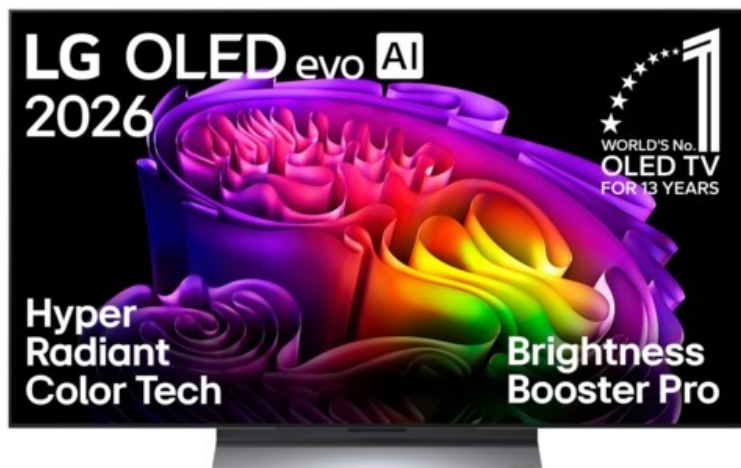

A1 Multimedia GmbH

Kompetent. Sympathisch. Nah.

Unsere persönliche Empfehlung für Sie:

LG OLED48G69LS

Artikelnummer 19559

Produkt-Highlights

- Gallery Design mit Standfuß für eine elegante, zeitlose Optik in deinem Zuhause
- Hyper Radiant Color Tech mit Brightness Booster Pro für hellste Bilder voller Brillanz
- Reflektionsarmes 4K OLED evo AI TV-Display mit perfektem Schwarz und perfekten Farben für mehr Heimkinogefühl zuhause
- α11 Gen3 4K AI-Prozessor mit Dual AI Engine und zahlreichen AI-Funktionen für bestmögliche Bild- und Tonqualität
- Filmmaker Ambient Mode, Dolby Vision und Dolby Atmos für kinogleiches Entertainment
- Flüssiges Gaming mit bis zu 4K @ 165 Hz (97" Modell: 120 Hz), Nvidia G-Sync und AMD FreeSync
- Unterstützt Dolby Atmos FlexConnect (DAFC) zur Anbindung von modularen, kabellosen Soundsystemen, wie die LG Sound Suite
- webOS 26 mit Upgrades für 4 Jahre und AI Magic Remote-Fernbedienung für komfortable Bedienung

Produkttyp

- Technologie: OLED

Energieeffizienz / Verbrauchswerte

- Energy Label Version: 2019/2013
- Energieeffizienzklasse: E
- Energieeffizienzspektrum: Spektrum [A bis G]
- Energieverbrauch (kWh/1.000h): 51 kWh/1000h
- Energieverbrauch (HDR-Wiedergabe) (kWh/1.000h): 94 kWh/1000h
- Energieeffizienzklasse (HDR-Wiedergabe): G

Bildeigenschaften

- Auflösung: Ultra HD (4K)
- Bildoptimierung: HDR, Dolby Vision

Ausstattung & Technik

- Bildschirmdiagonale: 121 cm
- Bildschirmdiagonale: 48"
- max. Auflösung (Horizontal): 3840

- max. Auflösung (Vertikal): 2160
- Bildfrequenz: 120 Hz
- WLAN Ausstattung: WLAN integriert