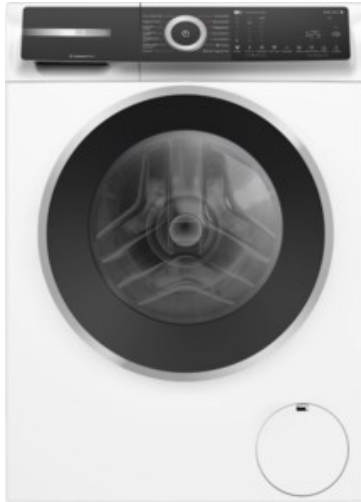

Bosch WGH244MH0 | weiss

Artikelnummer 18790

Produkt-Highlights

- **20% effizienter als die beste Energieeffizienzklasse A**
- **Mini Load:** schnelles und effizientes Waschen von Einzelteilen
- **Iron Assist:** reduziert Knitterfalten bis zu 50%
- **Home Connect:** smart vernetzte Hausgeräte erleichtern den Alltag
- **Fleckenautomatik:** entfernt 16 der hartnäckigsten Flecken ohne Vorbehandlung

Ausstattung & Technik

- Fassungsvermögen Wäsche: 9 kg
- U/Min. in der max. Schleuderstufe: 1400 Upm
- Trommel-Ausführung: Edelstahl-Trommel
- Display-Typ: TFT-Display

- Restzeitanzeige
- Handwasch-Programm für Wolle
- steuerbar über Smartphone/Tablet
- Updatemöglichkeit zur Programmaktualisierung
- Wasser-Sicherung: Wasser-Stopp
- Flüssigwaschmitteleinsatz
- Schaumerkennung
- Anzeige für überdosiertes Waschmittel
- autom. Wasserdosierung nach Füllmenge
- Dampffunktion
- Kurzprogramm
- Outdoor/Imprägnieren
- Programmende vorwählbar
- Spülstop
- Kindersicherung
- Start-/Pause-Taste
- Kurz- / Zeitspar-Taste

- Taste zur Drehzahlreduzierung
- Vorwäsche-Taste
- Wahlmöglichkeit "Ohne Schleudern"
- Unwucht-Korrektur-System beim Schleudern

Gehäuseeigenschaften

- Höhe: 84,50 cm
- Breite: 59,80 cm
- Tiefe: 59 cm
- Gewicht: 73,50 kg
- Breite mit Verpackung: 65 cm
- Höhe mit Verpackung: 88 cm
- Tiefe mit Verpackung: 68 cm
- Gewicht mit Verpackung: 74,50 kg
- Farbe: weiß