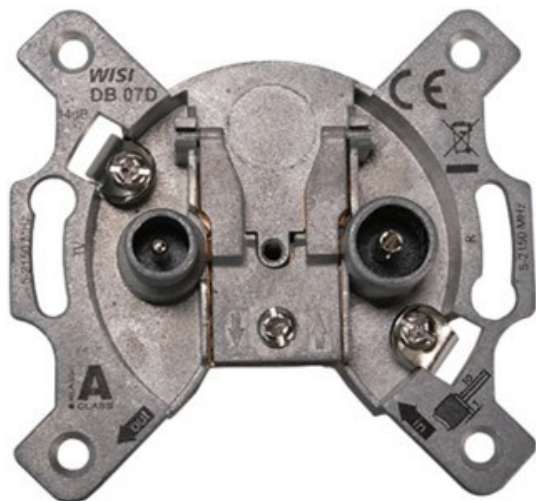

Kompetent. Sympathisch. Nah.

Unsere persönliche Empfehlung für Sie:

Wisi DB 07D 2-Loch Durchgangsdose

Artikelnummer 18953

Produkt-Highlights

- Universal 2-Loch Durchgangsdose für bidirektionale BK-Anlagen oder SAT-Einkabellösungen
- Breitbandiger Frequenzbereich 5...2150 MHz
- Hohe Entkopplung der Teilnehmerausgänge
- Hohes Schirmungsmaß der Klasse A, nach EN 50083-2
- Kabelzuführung von Ober- oder Unterseite der Antennendose