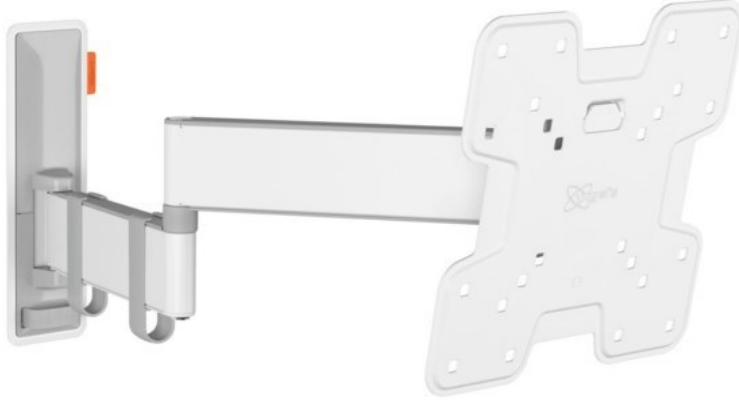

Unsere persönliche Empfehlung für Sie:

Vogels TVM 3245 Full-Motion+ (19-43") | weiss

Artikelnummer 16631

Produkt-Highlights

- Sanfte OneFinger™-Bewegung - Dank beschichteter Lager und Präzisionsstahlwellen
- Halten Sie Ihren Fernseher immer gerade (horizontal und vertikal)
- Inklusive Kabelklemme: Führen Sie Ihre Kabel vom Fernseher zur Wand
- Mühelos zwischen -10° und 10° neigbar, um Spiegelungen zu vermeiden
- Dank der 49 cm langen Arme drehen Sie Ihren Fernseher um bis zu 180°