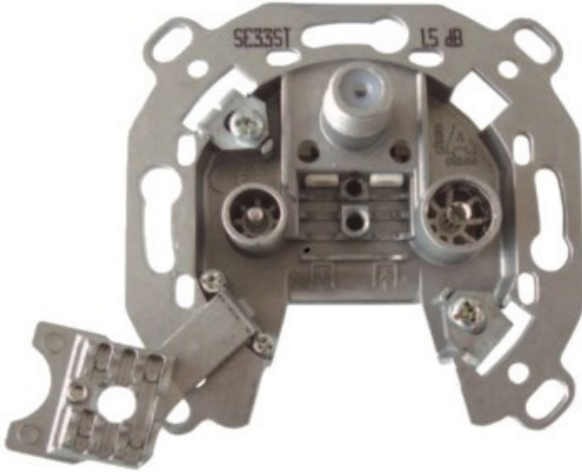

Televes 3-fach Stichleitungsdose

Artikelnummer 3705

Produkt-Highlights

- Innenleiter steckbar - sehr schnelle Montage
- Für Innenleiter 0,65 mm bis 1,1 mm geeignet
- Sehr kleines Gehäuse
- Abgerundete Kanten an der Kabeleinführung
- Breitbandig 4-2400 MHz
- Rückkanaltauglich
- DC-Durchlass (IEC-Buchse/F-Anschluss)
- UNI-Cable tauglich