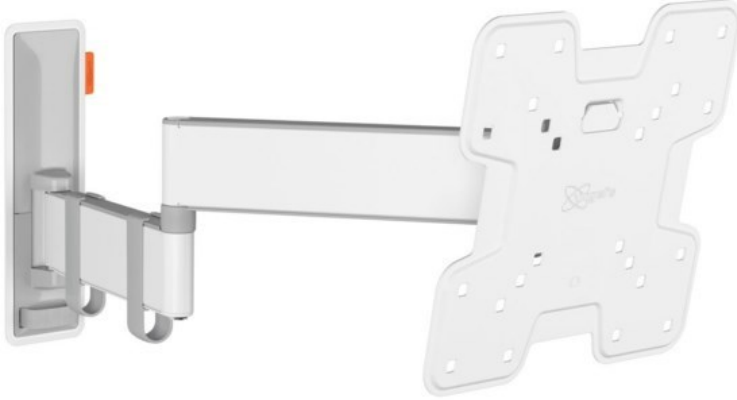

Unsere persönliche Empfehlung für Sie:

Vogels TVM 3245 Full-Motion+ (19-43") | weiss

Artikelnummer 16631

Produkt-Highlights

- Sanfte OneFinger™-Bewegung - Dank beschichteter Lager und Präzisionsstahlwellen
- Halten Sie Ihren Fernseher immer gerade (horizontal und vertikal)
- Inklusive Kabelklemme: Führen Sie Ihre Kabel vom Fernseher zur Wand
- Mühelos zwischen -10° und 10° neigbar, um Spiegelungen zu vermeiden
- Dank der 49 cm langen Arme drehen Sie Ihren Fernseher um bis zu 180°