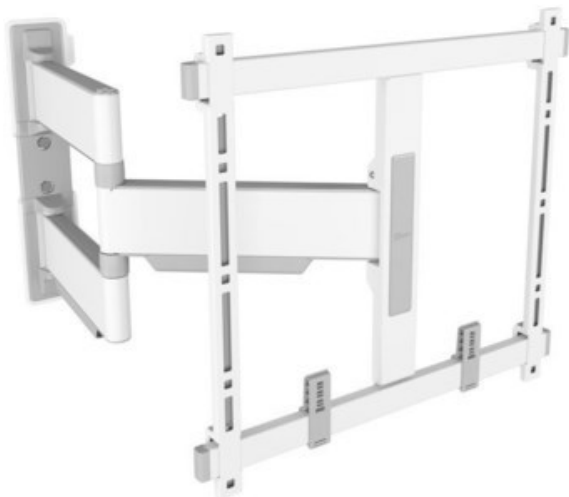

Vogels TVM 5445 Full-Motion+ (32-65") | weiss

Artikelnummer 17547

Produkt-Highlights

- Schwenkbare, ultradünne TV-Wandhalterung - Ideal für große OLED/QLED-TV's
- Speziell für Fernseher mit einer Größe von 32 bis 65 Zoll
- Extrem flach und stark - Nur 4 cm von der Wand entfernt
- Um bis zu 180° drehbar
- Bis zu 35 kg max. Gewichtslast
- Sanfte OneFinger™-Bewegung - Dank beschichteter Lager und Präzisionsstahlwellen
- 2D-Leveling™: So bleibt Ihr Fernseher immer waagrecht - Präzise Nivellierung nach der Installation (horizontal und vertikal)
- Absolut gerade Installation - Kostenlose Wasserwaage inklusive
- TV-Schutzpates - Schützen Sie die Rückseite Ihres Fernsehers mit weichen Schutzpates